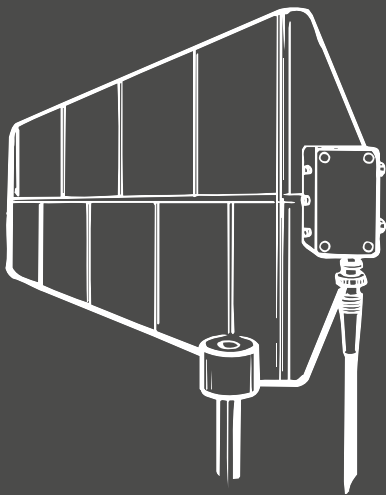

GZA 2003 TV A 2003 UHF

Gebrauchsanleitung
Instructions for use
Notice d'emploi
Istruzioni per l'uso
Instrucciones para el uso
Gebruiksaanwijzing